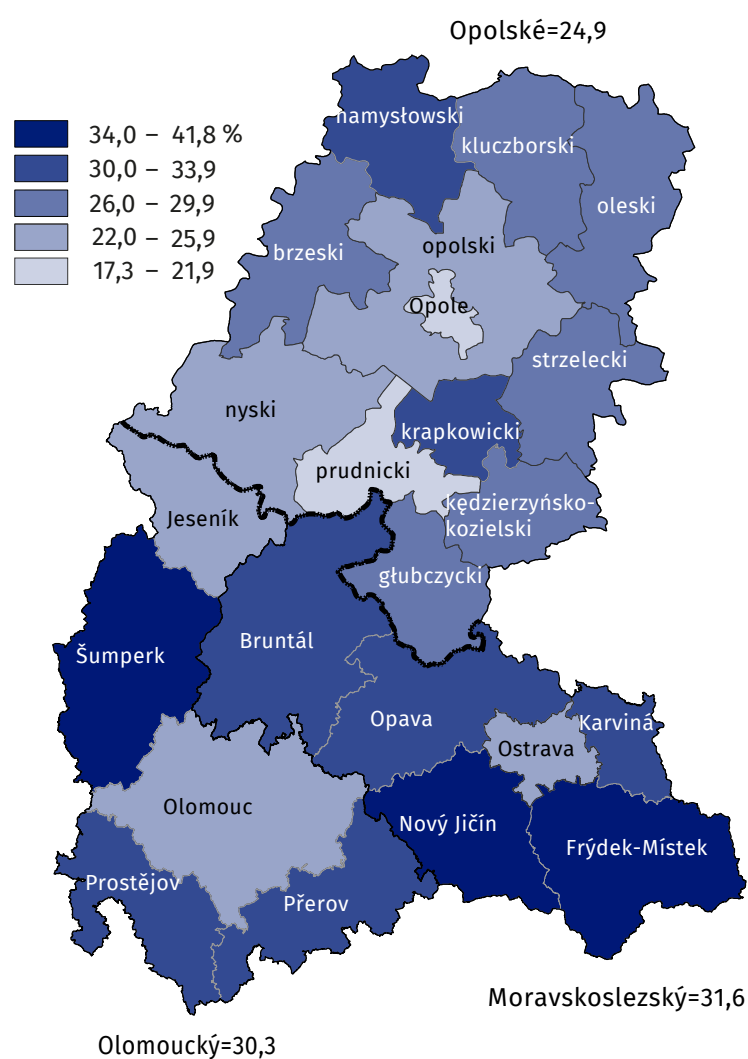

Zaměstnaní^a podle vybraných odvětví ekonomické činnosti v Opolském vojvodství, Moravskoslezském kraji a Olomouckém kraji podle výsledků SLDB 2021

Zemědělství, lesnictví a rybařství

Průmysl

Stavebnictví

Velkoobchod a maloobchod; opravy a údržba motorových vozidel

a ve věku 15 let a více; podíl z celkového počtu zaměstnaných se zjištěným odvětvím ekonomické činnosti.

Hranice: — státní — krajů — okresů