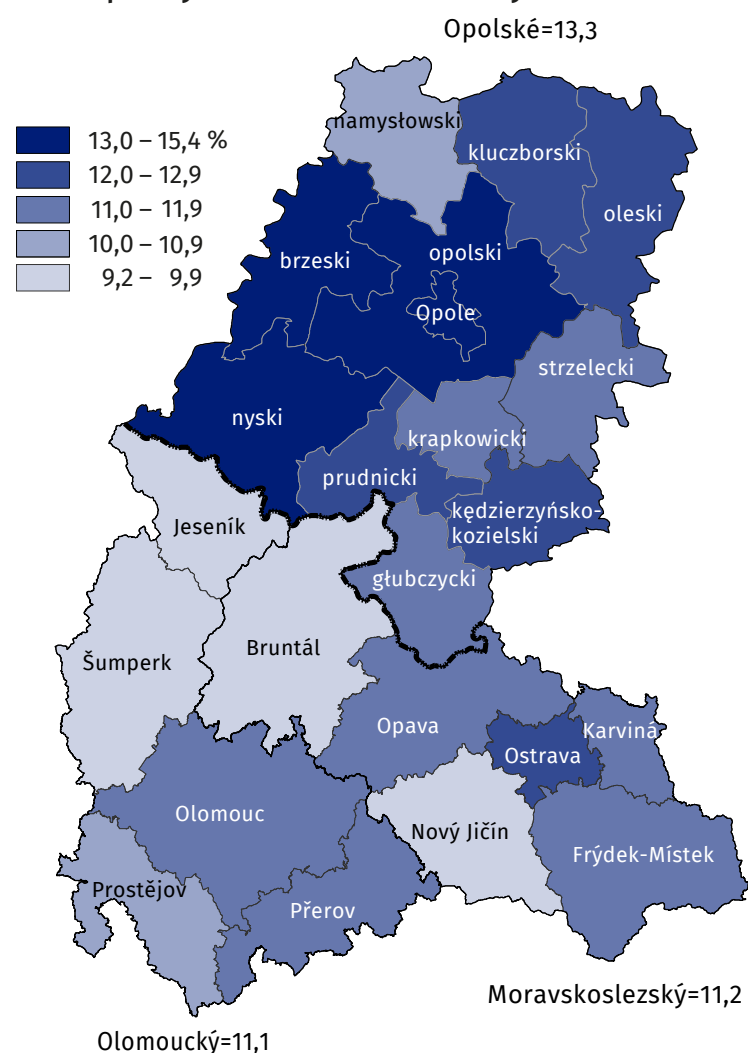

Zaměstnaní^a podle vybraných odvětví ekonomické činnosti v Opolském vojvodství, Moravskoslezském kraji a Olomouckém kraji podle výsledků SLDB 2021

Zemědělství, lesnictví a rybařství

Průmysl

Stavebnictví

Velkoobchod a maloobchod; opravy a údržba motorových vozidel

a ve věku 15 let a více; podíl z celkového počtu zaměstnaných se zjištěným odvětvím ekonomické činnosti.

Hranice: — státní — krajů — okresů