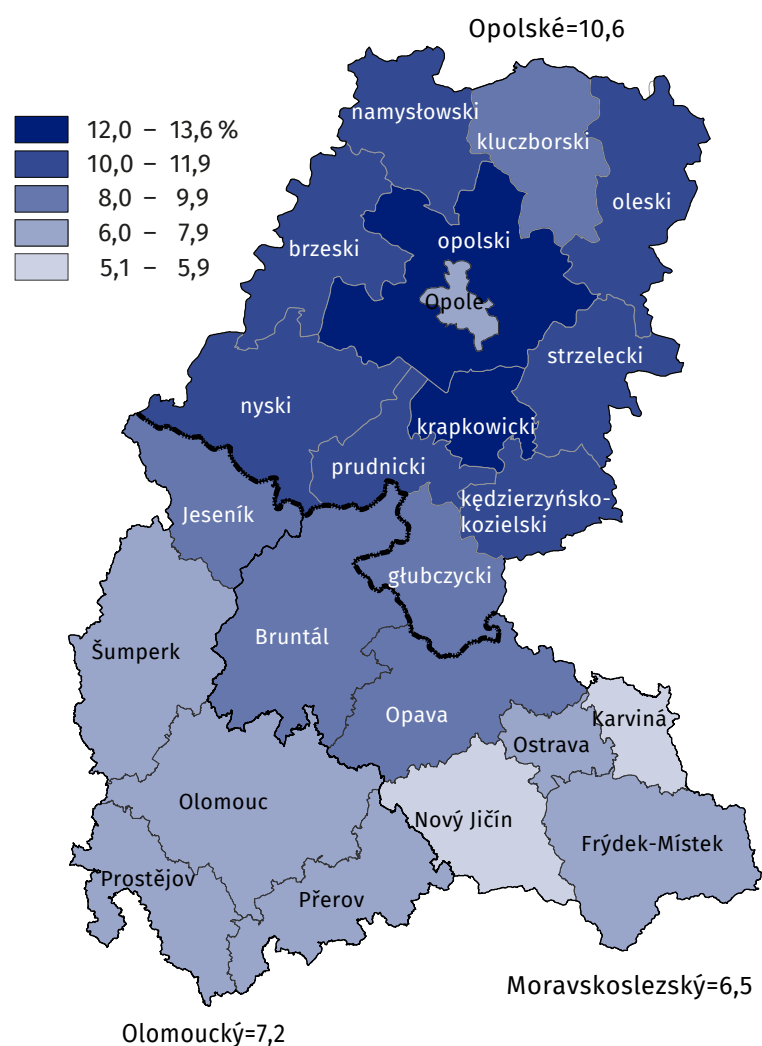

Zaměstnaní^a podle vybraných odvětví ekonomické činnosti v Opolském vojvodství, Moravskoslezském kraji a Olomouckém kraji podle výsledků SLDB 2021

Zemědělství, lesnictví a rybařství

Průmysl

Stavebnictví

Velkoobchod a maloobchod; opravy a údržba motorových vozidel

a ve věku 15 let a více; podíl z celkového počtu zaměstnaných se zjištěným odvětvím ekonomické činnosti.

Hranice: — státní — krajů — okresů