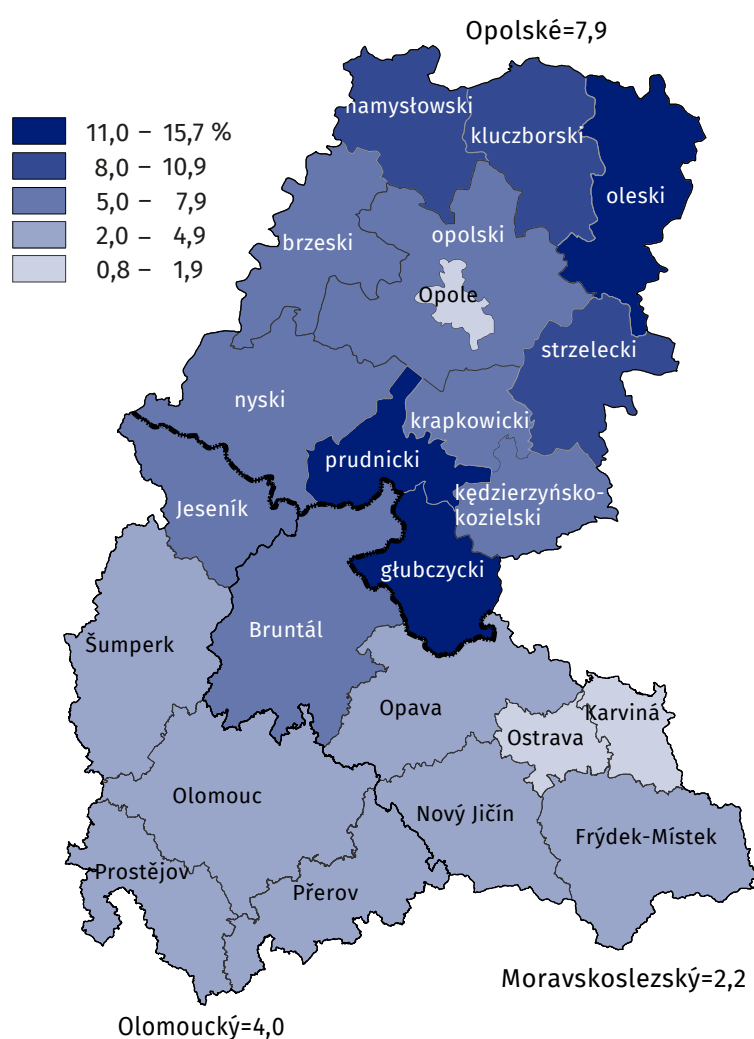

Zaměstnaní^a podle vybraných odvětví ekonomické činnosti v Opolském vojvodství, Moravskoslezském kraji a Olomouckém kraji podle výsledků SLDB 2021

Zemědělství, lesnictví a rybařství

Průmysl

Stavebnictví

Velkoobchod a maloobchod; opravy a údržba motorových vozidel

a ve věku 15 let a více; podíl z celkového počtu zaměstnaných se zjištěným odvětvím ekonomické činnosti.

Hranice: — státní — krajů — okresů